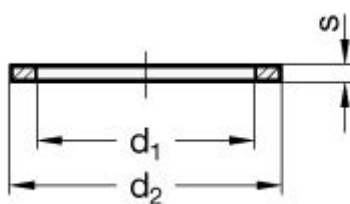

Varenummer: 207603CU4249A

Beskrivelse: E+G Pakning DIN 7603-CU-42-49-A

Mål

$d_1 = 42$

$d_2 = 49$

$d_{103} = 42.3$

$d_{202} = 48.9$

DIN = M42x2